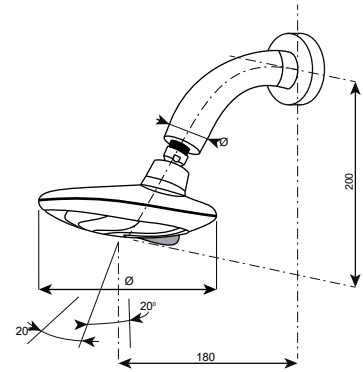

Rozete de duș
SLA 03, SLA 28, SLA 39, SLA 40

SLA 28 - cod 06280 rozetă de duș din
 alamă cromată, jet reglabil,
 racord 1/2", debit 12 lt/min (0,5 - 9 bari)

SLA 03 - cod 06030 rozetă de duș din
 alamă cromată, design ANTIVANDALISM,
 racord 1/2", debit 9 lt/min (0,5 - 9 bari)

SLA 39 - cod 06390 rozetă de duș din
 alamă cromată, design ANTIVANDALISM,
 racord 1/2", debit 12 lt/min (0,5 - 9 bari)

SLA 40 - cod 06400 rozetă de duș din
 alamă cromată, design ANTIVANDALISM,
 racord 1/2", debit 12 lt/min (0,5 - 9 bari)