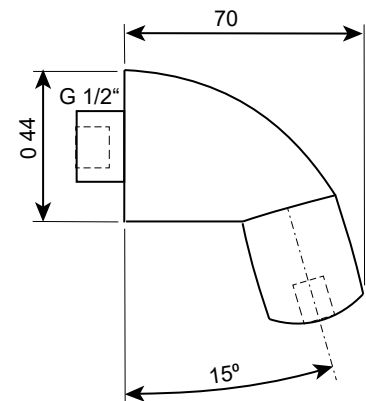

Rozete de duș
SLA 03, SLA 28, SLA 39, SLA 40

SLA 28 - cod 06280 rozetă de duș din
 alamă cromată, jet reglabil,
 racord 1/2", debit 12 lt/min (0,5 - 9 bari)

SLA 03 - cod 06030 rozetă de duș din
 alamă cromată, design ANTIVANDALISM,
 racord 1/2", debit 9 lt/min (0,5 - 9 bari)

SLA 39 - cod 06390 rozetă de duș din
 alamă cromată, design ANTIVANDALISM,
 racord 1/2", debit 12 lt/min (0,5 - 9 bari)

SLA 40 - cod 06400 rozetă de duș din
 alamă cromată, design ANTIVANDALISM,
 racord 1/2", debit 12 lt/min (0,5 - 9 bari)