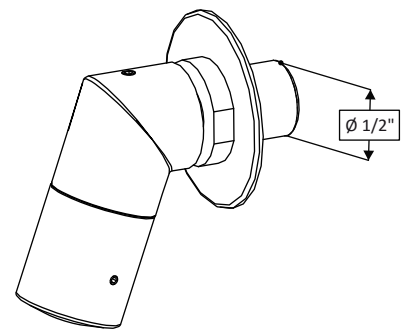

Rozete de duș
SLA 03, SLA 28, SLA 39, SLA 40

SLA 28 - cod 06280 rozetă de duș din
 alamă cromată, jet reglabil,
 racord 1/2", debit 12 lt/min (0,5 - 9 bari)

SLA 03 - cod 06030 rozetă de duș din
 alamă cromată, design ANTIVANDALISM,
 racord 1/2", debit 9 lt/min (0,5 - 9 bari)

SLA 39 - cod 06390 rozetă de duș din
 alamă cromată, design ANTIVANDALISM,
 racord 1/2", debit 12 lt/min (0,5 - 9 bari)

SLA 40 - cod 06400 rozetă de duș din
 alamă cromată, design ANTIVANDALISM,
 racord 1/2", debit 12 lt/min (0,5 - 9 bari)